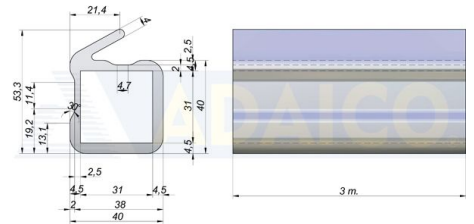

Sivuverho-osat

Verhoprofilili 3 mx53x40, alumiini

Tuotenumero: 161402505

Lisäkuvat