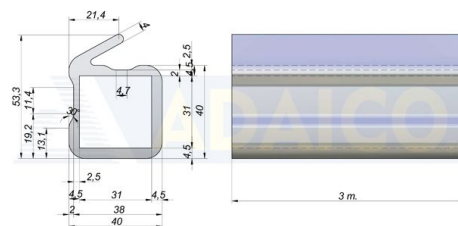

Sivuverho-osat

Verhoprofilili 3 mx53x40, alumiini

Tuotenumero: 161402505

Lisäkuvat