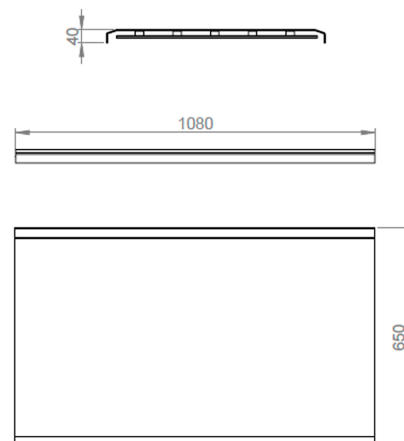

White Line Supra™ - Roiskeesto

**Väliläppä 650x1080****Supra**

Tuotenumero: 102760 Vanha tuotenumero: 5316610

**Kuvaus**

**Parlok White Line -lokasuojat tunnistat valkoisesta reunasta - tae laadusta.**

- Valmistusmateriaali PE-HD muiden hyvien teknisten ominaisuuksiensa lisäksi helposti kierrätettävissä
- Rasteroitu pintakuvio ja tyylikäs ulkonäkö
- White LineR reunaväri parantaa ajoneuvon äärlaidan havaittavuutta ja siten liikenneturvallisuuatta
- Laaja käyttölämpötila-alue -50°C...+80°C, jossa kestävyys varsinkin kylmissä oloissa erinomainen
- Erittäin hyvä erilaisten kemikaalien kestävyys

**Paino:** 4 kg**B:** 650 mm**L:** 1080 mm

- Erittäin hyvä iskunkestävyys
- Erittäin kevyt, jonka ansiosta mm. vähentää PA-kulutusta ja mahdollistaa suuremman hyötykuorman
- Laaja valikoima eri kokoja
- Saatavissa myös erilaisilla valmiiksi asennetuilla kannakeratkaisuilla ja/tai roiskeenestolla