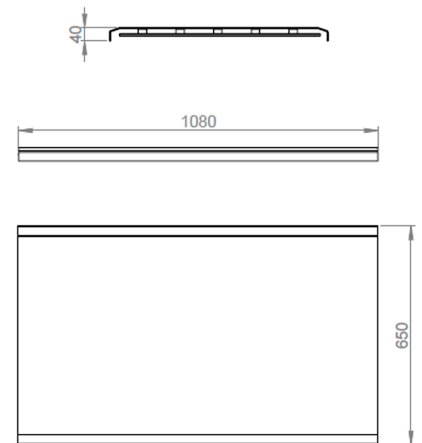

White Line Supra™ - Roiskeesto

Väliläppä 650x1080**Supra**

Tuotenumero: 102760 Vanha tuotenumero: 5316610

**Kuvaus**

Parlok White Line -lokasuojat tunnistat valkoisesta reunasta - tae laadusta.

- Valmistusmateriaali PE-HD muiden hyvien teknisten ominaisuuksiensa lisäksi helposti kierrätettävissä
- Rasteroitu pintakuvio ja tyylikäs ulkonäkö
- White LineR reunaväri parantaa ajoneuvon äärlaidan havaittavuutta ja siten liikenneturvallisuuatta
- Laaja käyttölämpötila-alue -50°C...+80°C, jossa kestävyys varsinkin kylmissä oloissa erinomainen
- Erittäin hyvä erilaisten kemikaalien kestävyys

Paino: 4 kg**B:** 650 mm**L:** 1080 mm

- Erittäin hyvä iskunkestävyys
- Erittäin kevyt, jonka ansiosta mm. vähentää PA-kulutusta ja mahdollistaa suuremman hyötykuorman
- Laaja valikoima eri kokoja
- Saatavissa myös erilaisilla valmiiksi asennetuilla kannakeratkaisuilla ja/tai roiskeenestolla