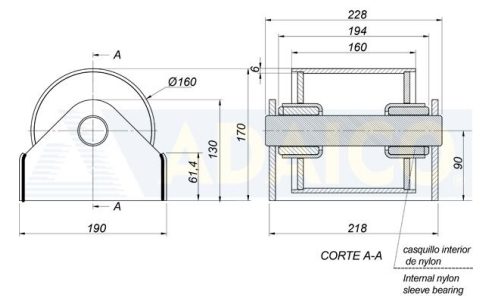

Kontti- ja vaihtolavavarusteet

Vaihtolavarulla Ø160mm taskulla, teräs sisäkselin holkilla

Tuotenumero: 162001210

Lisäkuvat