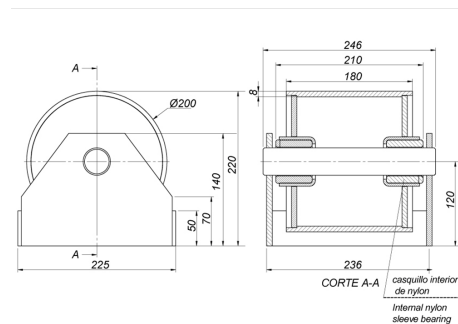

Kontti- ja vaihtolavavarusteet

Vaihtolavarulla 200 mm taskulla

Tuotenumero: 162001216 Vanha tuotenumero: 103680/18083

**Paino: 15 kg**