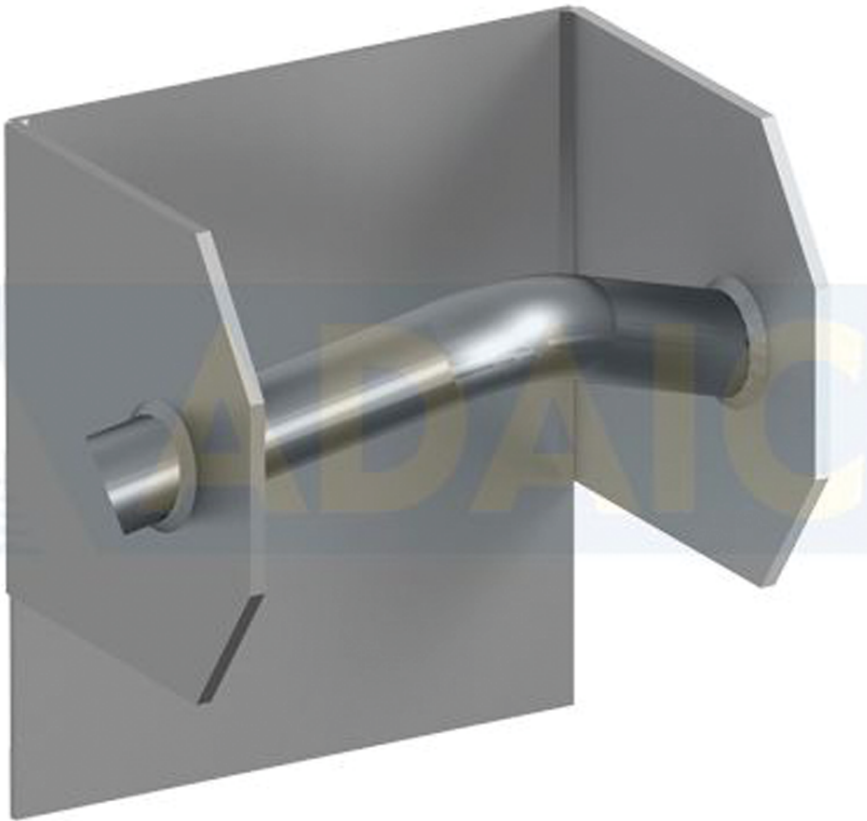

Kontti- ja vaihtolavavarusteet

# Vaihtolavan koukkulenkki taskulla 300x350x50

Tuotenumero: 162001246 Vanha tuotenumero: 103672/18075

**Paino: 16 kg**