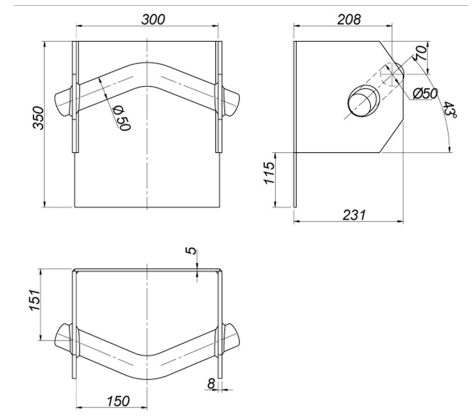

# Vaihtolavan koukkulenkki taskulla 300x350x50

Tuotenumero: 162001246 Vanha tuotenumero: 103672/18075

**Paino: 16 kg**