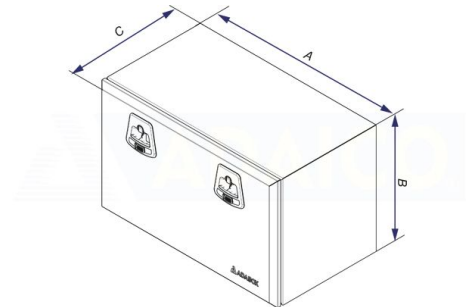

Sinkityt

Työkalulaatikko 960x500x470 sinkitty, musta Adabox, vaijeri, 2 lukkoa

Tuotenumero: 160282109

Kuvaus

Adabox - sinkitystä pellistä valmistettu mustaksi maalattu laatikko.

Ergonominen lukko kaksinkertaisella lukitus mahdollisuudella (avain ja riippulukkorengas)

Metalliset saranat ja kuparipinnoitetut teräsruuvit, tiivistys

1,2mm ainevahvuus

ECE-R73.01 sivusuojaus hyväksyntä

P: 960 mm

Paino: 25.3 kg

B: 500 mm

A: 960 mm

C: 470 mm

K: 500 mm

S: 470 mm