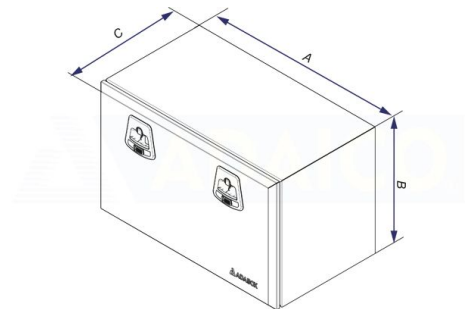

# Työkalulaatikko 800x500x500 sinkitty, musta Adabox, kaasujouset, 2 lukkoa

Tuotenumero: 160282159

## Kuvaus

Adabox - sinkitystä pellistä valmistettu mustaksi maalattu laatikko.

Ergonominen lukko kaksinkertaisella lukitus mahdollisuudella (avain ja riippulukkorengas)

Metalliset saranat ja kuparipinnoitetut teräsruuvit, tiivistys

1,5mm ainevahvuus

ECE-R73.01 sivusuojaus hyväksyntä

P: 800 mm

**Paino:** 28.3 kg**B:** 500 mm**A:** 800 mm**C:** 500 mm

K: 500 mm

S: 500 mm