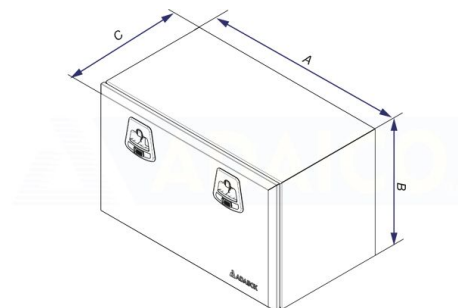

Sinkityt

Työkalulaatikko 800x500x500 sinkitty, musta Adabox, vaijerit, 2 lukkoa

Tuotenumero: 160282158

Kuvaus

Adabox - sinkitystä pellistä valmistettu mustaksi maalattu laatikko.

Ergonominen lukko kaksinkertaisella lukitus mahdollisuudella (avain ja riippulukkorengas)

Metalliset saranat ja kuparipinnoitetut teräsruuvit, tiivistys

1,5mm ainevahvuus

ECE-R73.01 sivusuojaus hyväksyntä

P: 800 mm

Paino: 28.3 kg

B: 500 mm

A: 800 mm

C: 500 mm

K: 500 mm

S: 500 mm