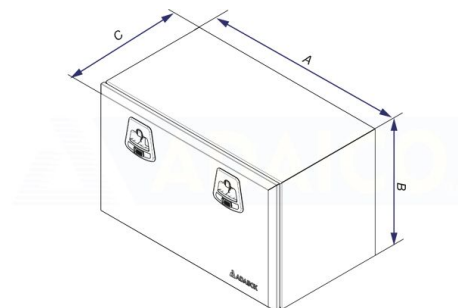

Sinkityt

Työkalulaatikko 800x500x500 sinkitty, musta Adabox kaasujouset, hylly, 2 lukkoa

Tuotenumero: 160280015

Kuvaus

Ergonominen työkalulaatikko kuorma-autoon.

Kaksi turvalukkoa. Kaasujouset. Hylly. Metalliset saranat. Tiivistys.

ECE-R73.01

Paino: 33.6 kg

B: 500 mm

A: 800 mm

C: 500 mm