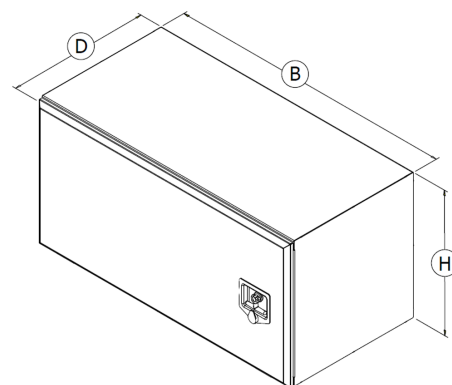

Ruostumaton teräs

Työkalulaatikko 800x500x500 RST sivulle aukeava Tilbox, kiillotettu, 1 lukko, vaijeri

Tuotenumero: 150401

**B:** 800 mm**H:** 500 mm**D:** 500 mm

Kuvaus

Kampanjahinta!

Ruostumattomasta teräksestä valmistettu kuorma-auton työkalulaatikko.

Laatikon takana oleva tuuletustulppa parantaa laatikon ilmanvaihtoa.

Laatikon levyaksuus 1,5 mm. Mattapintainen, kiillotettu kansi. Kumitiiviste. Sivulle aukeava ovi yhdellä T-lukolla.

Lisäkuvat