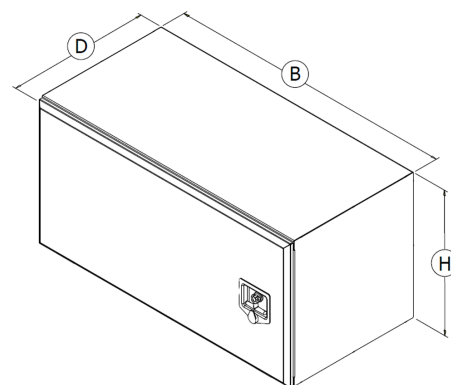

# Työkalulaatikko 800x500x500 RST sivulle aukeava Tilbox, kiillotettu, 1 lukko, vaijeri

Tuotenumero: 150401

## Kuvaus

Ruostumattomasta teräksestä valmistettu kuorma-auton työkalulaatikko.

Laatikon takana oleva tuuletustulppa parantaa laatikon ilmanvaihtoa.

Laatikon levyaksuus 1,5 mm. Mattapintainen, kiillotettu kansi. Kumitiiviste. Sivulle aukeava ovi yhdellä T-lukolla.

**B:** 800 mm**H:** 500 mm**D:** 500 mm