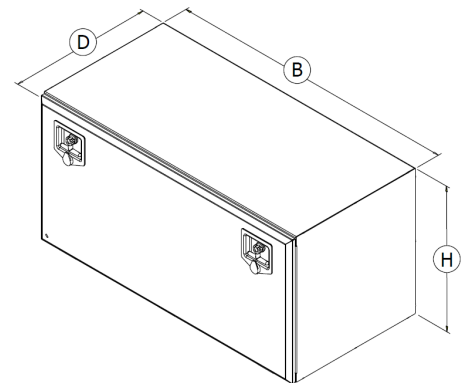

Ruostumaton teräs

Työkalulaatikko 800x500x500 RST nosto-ovi Tilbox, 2 lukkoa

Tuotenumero: 103894 Vanha tuotenumero: 70124

Kuvaus

Tilbox on kokonaan ruostumattomasta teräksestä valmistettu työkalulaatikko.

Ympäri hitsattu kestävä rakenne. Levypaksuus 1,5 mm.

Lukko ja saranat myös ruostumatonta terästä.

Oven kehässä tiivistys ja laatikon takana venttiili.

Ovessa lukko kahdella avaimella.

P: 800 mm

Paino: 30.1 kg**B:** 800 mm**H:** 500 mm**D:** 500 mm

K: 500 mm

S: 500 mm

Lisäkuvat