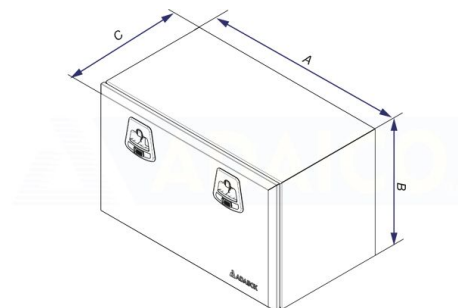

Sinkityt

Työkalulaatikko 800x500x470 sinkitty, musta Adabox, vaijeri, 2 lukkoa

Tuotenumero: 160282107

Kuvaus

Adabox - sinkitystä pellistä valmistettu mustaksi maalattu laatikko.

Ergonominen lukko kaksinkertaisella lukitus mahdollisuudella (avain ja riippulukkorengas)

Metalliset saranat ja kuparipinnoitetut teräsruuvit, tiivistys

1,2mm ainevahvuus

ECE-R73.01 sivusuojaus hyväksyntä

P: 800 mm

Paino: 22 kg

B: 500 mm

A: 800 mm

C: 470 mm

K: 500 mm

S: 470 mm