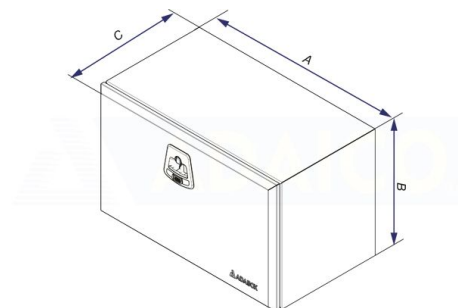

Sinkityt

Työkalulaatikko 600x500x500 sinkitty, musta Adabox, vaijerit, 1 lukko

Tuotenumero: 160282156

Kuvaus

Adabox - sinkitystä pellistä valmistettu mustaksi maalattu laatikko.

Ergonominen lukko kaksinkertaisella lukitus mahdollisuudella (avain ja riippulukkorengas)

Metalliset saranat ja kuparipinnoitetut teräsruuvit, tiivistys

1,5mm ainevahvuus

ECE-R73.01 sivusuojaus hyväksyntä

P: 600 mm

Paino: 23 kg**B:** 500 mm**A:** 600 mm**C:** 500 mm

K: 500 mm

S: 500 mm

Lisäkuvat