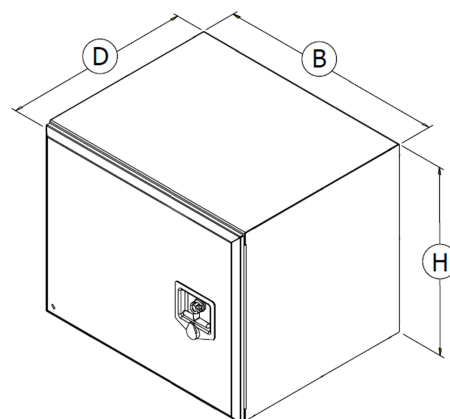

Ruostumaton teräs

Työkalulaatikko 600x500x500 RST sivulle aukeava Tilbox, kiillotettu, 1 lukko, vaijeri

Tuotenumero: 150400

Kuvaus

Kampanjahinta!

Ruostumattomasta teräksestä valmistettu kuorma-auton työkalulaatikko.

Laatikon takana oleva tuuletustulppa parantaa laatikon ilmanvaihtoa.

Laatikon levyaksuus 1,5 mm. Mattapintainen, kiillotettu kansi. Kumitiiviste. Sivulle aukeava ovi yhdellä T-lukolla.

Paino: 27.64 kg

B: 600 mm

H: 500 mm

D: 500 mm