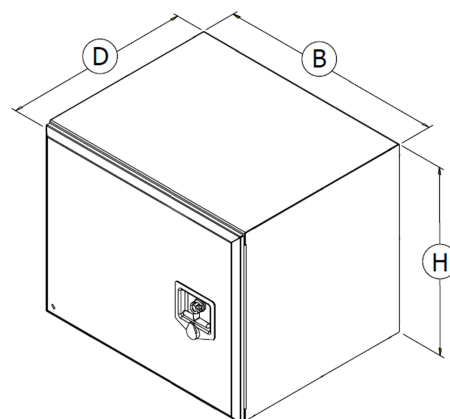

Ruostumaton teräs

Työkalulaatikko 600x500x500 RST sivulle aukeava Tilbox, kiillotettu, 1 lukko, vaijeri

Tuotenumero: 150400

Kuvaus

Kampanjahinta!

Ruostumattomasta teräksestä valmistettu kuorma-auton työkalulaatikko.

Laatikon takana oleva tuuletustulppa parantaa laatikon ilmanvaihtoa.

Laatikon levyaksuus 1,5 mm. Mattapintainen, kiillotettu kansi. Kumitiiviste. Sivulle aukeava ovi yhdellä T-lukolla.

Paino: 27.64 kg**B:** 600 mm**H:** 500 mm**D:** 500 mm