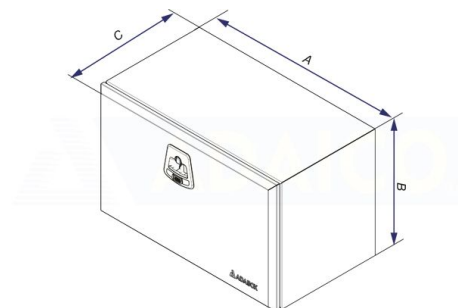

# Työkalulaatikko 600x400x500 sinkitty, musta Adabox, kaasujouset, 1 lukko

Tuotenumero: 160282155

## Kuvaus

Adabox - sinkitystä pellistä valmistettu mustaksi maalattu laatikko.

Ergonominen lukko kaksinkertaisella lukitus mahdollisuudella (avain ja riippulukkoarengas)

Metalliset saranat ja kuparipinnoitetut teräsruuvit, tiivistys

1,5mm ainevahvuus

ECE-R73.01 sivusuojaus hyväksyntä

P: 600 mm

**Paino:** 20.03 kg**B:** 500 mm**A:** 600 mm**C:** 400 mm

K: 400 mm

S: 500 mm