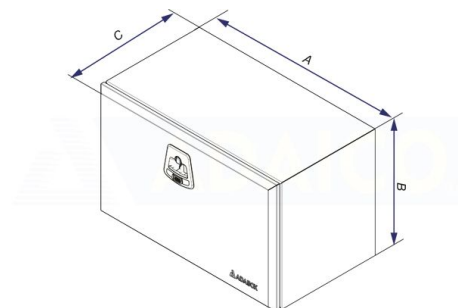

# Työkalulaatikko 600x400x500 sinkitty, musta Adabox, vaijeri, 1 lukko

Tuotenumero: 160282154

## Kuvaus

Adabox - sinkitystä pellistä valmistettu mustaksi maalattu laatikko.

Ergonominen lukko kaksinkertaisella lukitus mahdollisuudella (avain ja riippulukkorengas)

Metalliset saranat ja kuparipinnoitetut teräsruuvit, tiivistys

1,5mm ainevahvuus

ECE-R73.01 sivusuojaus hyväksyntä

P: 600 mm

**Paino:** 19.9 kg

**B:** 500 mm

**A:** 600 mm

**C:** 400 mm

K: 400 mm

S: 500 mm