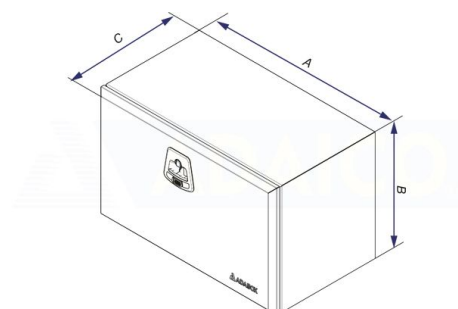

Sinkityt

Työkalulaatikko 600x400x500 sinkitty, musta Adabox kaasujouset, hylly, 1 lukko

Tuotenumero: 160280017

Kuvaus

Adabox - sinkitystä pellistä valmistettu mustaksi maalattu laatikko.

Ergonominen lukko kaksinkertaisella lukitus mahdollisuudella (avain ja riippulukko)

Metalliset saranat ja kuparipinnoitetut teräsruuvit, tiivistys

1,5mm ainevahvuus

ECE-R73.01 sivusuojaus hyväksyntä

P: 600 mm

Paino: 23.8 kg

B: 400 mm

A: 600 mm

C: 500 mm

K: 400 mm

S: 500 mm

Lisäkuvat