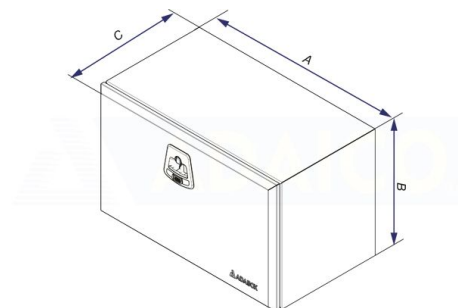

# Työkalulaatikko 600x400x470 sinkitty, musta Adabox, vaijeri, 1 lukko

Tuotenumero: 160282105

## Kuvaus

Adabox - sinkitystä pellistä valmistettu mustaksi maalattu laatikko.

Ergonominen lukko kaksinkertaisella lukitus mahdollisuudella (avain ja riippulukkorengas)

Metalliset saranat ja kuparipinnoitetut teräsruuvit, tiivistys

1,2mm ainevahvuus

ECE-R73.01 sivusuojaus hyväksyntä

P: 600 mm

**Paino:** 15.7 kg

**B:** 470 mm

**A:** 600 mm

**C:** 400 mm

K: 400 mm

S: 470 mm