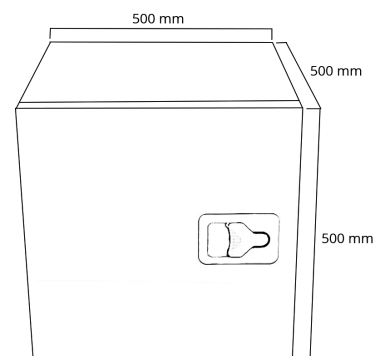

Alumiini

Työkalulaatikko 500x500x500 Bevobox Mix alu, hylly sivus., ovi kiiltävä RST, 1 lukko, ovihaka, matto

Tuotenumero: 17583770

Kuvaus

Alumiinista valmistettu kestävä Bevobox työkalulaatikko raskaankaluston tarpeisiin, kuten kuorma-autoon tai perävaunuun.

Sivusaranoidun säilytyslaatikon tyylikäs kiiltävä ovi on ruostumatonta terästä. Kumiivivistetty. Takana ilmanvaihtoaukko. 1 lukko.

Hyllyllä varustetussa kuorma-auton laatikossa työkalut pysyvät kätevästi järjestyksessä. Pohjalla matto.