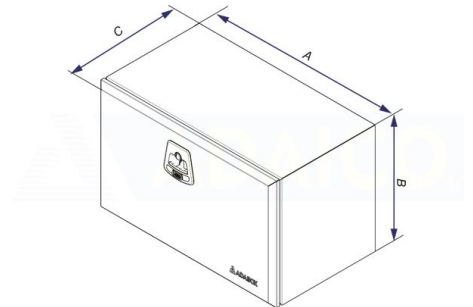

Sinkityt

Työkalulaatikko 500x500x450 sinkitty, musta Adabox, vaijeri, 1 lukko

Tuotenumero: 160282151

Kuvaus

Adabox - sinkitystä pellistä valmistettu mustaksi maalattu laatikko.

Ergonominen lukko kaksinkertaisella lukitus mahdollisuudella (avain ja riippulukkorengas)

Metalliset saranat ja kuparipinnoitetut teräsruuvit, tiivistys

1,5mm ainevahvuus

P: 500 mm

K: 500 mm

Paino: 19.1 kg

B: 500 mm

A: 500 mm

C: 450 mm

S: 450 mm

Lisäkuvat