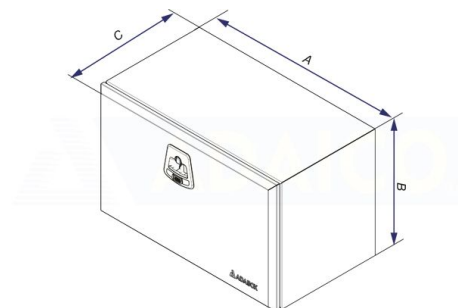

Sinkityt

Työkalulaatikko 500x350x400 sinkitty, musta Adabox, vaijeri, 1 lukko

Tuotenumero: 160282150

Kuvaus

Adabox - sinkitystä pellistä valmistettu mustaksi maalattu laatikko.

Ergonominen lukko kaksinkertaisella lukitus mahdollisuudella (avain ja riippulukkorengas)

Metalliset saranat ja kuparipinnoitetut teräsruuvit, tiivistys

1,5mm ainevahvuus

ECE-R73.01 sivusuojaus hyväksyntä

P: 500 mm

Paino: 14.4 kg

B: 400 mm

A: 500 mm

C: 350 mm

K: 350 mm

S: 400 mm

Lisäkuvat