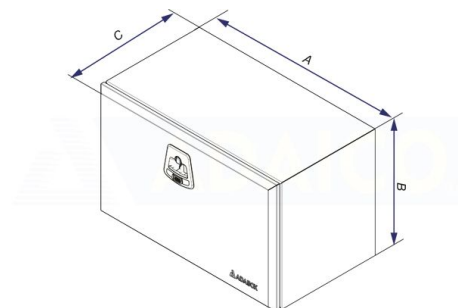

# Työkalulaatikko 500x350x400 sinkitty, musta Adabox, vaijeri, 1 lukko

Tuotenumero: 160282103

## Kuvaus

Adabox - sinkitystä pellistä valmistettu mustaksi maalattu laatikko.

Ergonominen lukko kaksinkertaisella lukitus mahdollisuudella (avain ja riippulukkorengas)

Metalliset saranat ja kuparipinnoitetut teräsruuvit, tiivistys

1,2mm ainevahvuus

ECE-R73.01 sivusuojaus hyväksyntä

P: 500 mm

**Paino:** 12 kg**B:** 400 mm**A:** 500 mm**C:** 350 mm

K: 350 mm

S: 400 mm