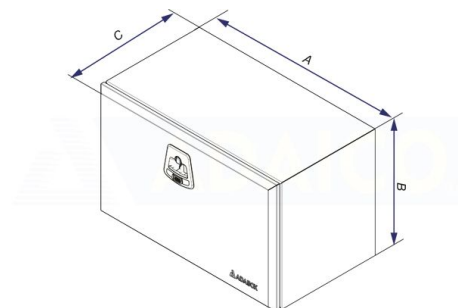

Sinkityt

Työkalulaatikko 400x300x300 sinkitty, musta Adabox vaijeri, 1 lukko

Tuotenumero: 160282101

Kuvaus

Adabox - sinkitystä pellistä valmistettu mustaksi maalattu laatikko.

Ergonominen lukko kaksinkertaisella lukitus mahdollisuudella (avain ja riippulukkorengas)

Metalliset saranat ja kuparipinnoitetut teräsruuvit, tiivistys

1,2mm ainevahvuus

P: 400 mm

K: 300 mm

Paino: 8 kg

B: 300 mm

A: 400 mm

C: 300 mm

S: 300 mm