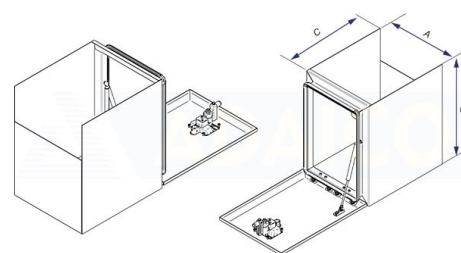

Sinkityt

Työkalulaatikko 360x500x470 sinkitty, musta Adabox, kaasujouset, 1 lukko, ilman takaseinää

Tuotenumero: 160282153

Kuvaus

Adabox - sinkitystä pellistä valmistettu mustaksi maalattu laatikko.

Ergonominen lukko kaksinkertaisella lukitus mahdollisuudella (avain ja riippulukkoarengas)

Metalliset saranat ja kuparipinnoitetut teräsruuvit, tiivistys

1,5mm ainevahvuus

P: 360 mm

K: 500 mm

Paino: 14 kg

B: 500 mm

A: 360 mm

C: 470 mm

S: 470 mm