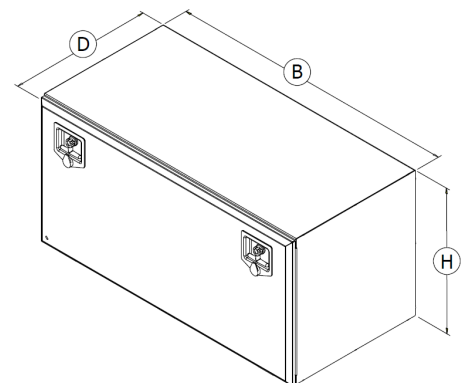

Ruostumaton teräs

Työkalulaatikko 1200x600x600 RST alasaranaat Tilbox, vaijeri, kiillotettu, 2 lukkoa

Tuotenumero: 103908 Vanha tuotenumero: 70147

Kuvaus

Kampanjahinta!

Tilbox on kokonaan ruostumattomasta teräksestä valmistettu työkalulaatikko.

Ympäri hitsattu kestävä rakenne. Levypaksuus 1,5 mm.

Ovi kiillotettu.

Lukko ja saranat myös ruostumatonta terästä.

Oven kehässä tiivistys ja laatikon takana venttiili.

Paino: 40 kg**B:** 1200 mm**H:** 600 mm**D:** 600 mm

Ovi varustettu aukipitovaijerilla. Ovesa ja laatikossa valmius lisävarusteena myytävälle kaasujouselle.

Ovesa lukko kahdella avaimella.

P: 1200 mm

K: 600 mm

S: 600 mm

Lisäkuvat