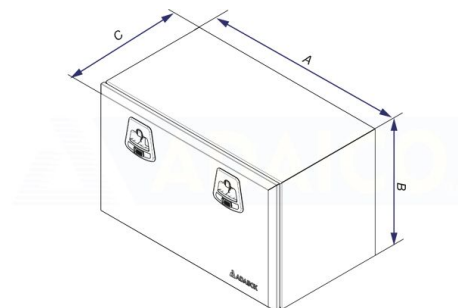

Sinkityt

Työkalulaatikko 1200x500x500 sinkitty, musta Adabox, kaasujouset, 2 lukkoa

Tuotenumero: 160282165

Kuvaus

Adabox - sinkitystä pellistä valmistettu mustaksi maalattu laatikko.

Ergonominen lukko kaksinkertaisella lukitus mahdollisuudella (avain ja riippulukkorengas)

Metalliset saranat ja kuparipinnoitetut teräsruuvit, tiivistys

1,5mm ainevahvuus

ECE-R73.01 sivusuojaus hyväksyntä

P: 1200 mm

Paino: 38.1 kg

B: 500 mm

A: 1200 mm

C: 500 mm

K: 500 mm

S: 500 mm