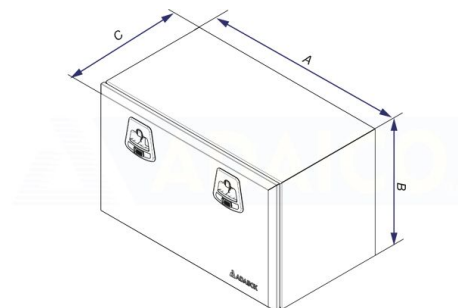

Sinkityt

Työkalulaatikko 1200x500x500 sinkitty, musta Adabox, vaijerit, 2 lukkoa

Tuotenumero: 160282164

Kuvaus

Adabox - sinkitystä pellistä valmistettu mustaksi maalattu laatikko.

Ergonominen lukko kaksinkertaisella lukitus mahdollisuudella (avain ja riippulukkorengas)

Metalliset saranat ja kuparipinnoitetut teräsruuvit, tiivistys

1,5mm ainevahvuus

ECE-R73.01 sivusuojaus hyväksyntä

P: 1200 mm

Paino: 38.1 kg

B: 500 mm

A: 1200 mm

C: 500 mm

K: 500 mm

S: 500 mm