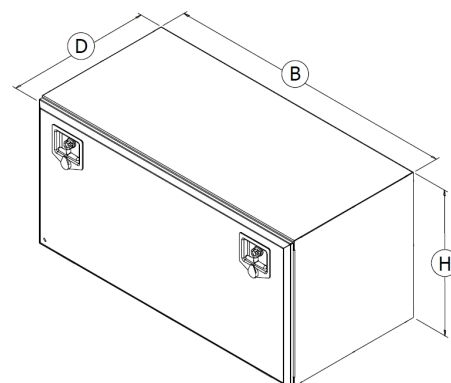

Ruostumaton teräs

Työkalulaatikko 1000x600x600 RST alasaranaat Tilbox, vaijeri, kiillotettu, 2 lukkoa

Tuotenumero: 150076

Kuvaus

Tilbox on kokonaan ruostumattomasta teräksestä valmistettu työkalulaatikko.

Ympäri hitsattu kestävä rakenne. Levypaksuus 1,5 mm.

Ovi kiillotettu.

Lukko ja saranat myös ruostumatonta terästä.

Oven kehässä tiivistys ja laatikon takana venttiili.

Ovi varustettu aukipitovaijerilla. Ovesa ja laatikossa valmius lisävarusteena

Paino: 34 kg**B:** 1000 mm**H:** 600 mm**D:** 600 mm

myytävälle kaasujouselle.

Ovessa lukko kahdella avaimella.

P: 1000 mm

K: 600 mm

S: 600 mm

Lisäkuvat