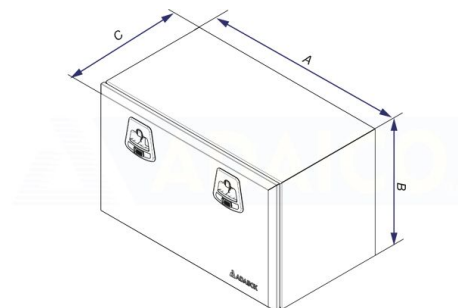

Sinkityt

Työkalulaatikko 1000x500x500 sinkitty musta Adabox, kaasujouset, 2 lukkoa

Tuotenumero: 160282163

Kuvaus

Adabox - sinkitystä pellistä valmistettu mustaksi maalattu laatikko.

Ergonominen lukko kaksinkertaisella lukitus mahdollisuudella (avain ja riippulukkorengas)

Metalliset saranat ja kuparipinnoitetut teräsruuvit, tiivistys

1,5mm ainevahvuus

ECE-R73.01 sivusuojaus hyväksyntä

P: 1000 mm

Paino: 33.8 kg

B: 500 mm

A: 1000 mm

C: 500 mm

K: 500 mm

S: 500 mm