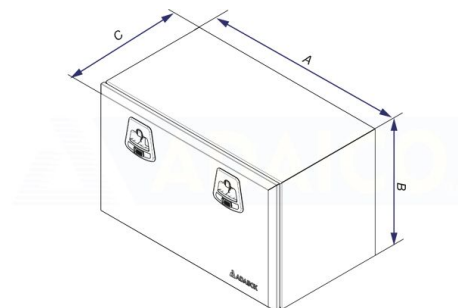

Sinkityt

Työkalulaatikko 1000x500x500 sinkitty, musta Adabox, vaijerit, 2 lukkoa

Tuotenumero: 160282162

Kuvaus

Adabox - sinkitystä pellistä valmistettu mustaksi maalattu laatikko.

Ergonominen lukko kaksinkertaisella lukitus mahdollisuudella (avain ja riippulukkorengas)

Metalliset saranat ja kuparipinnoitetut teräsruuvit, tiivistys

1,5mm ainevahvuus

ECE-R73.01 sivusuojaus hyväksyntä

P: 1000 mm

Paino: 33.8 kg

B: 500 mm

A: 1000 mm

C: 500 mm

K: 500 mm

S: 500 mm