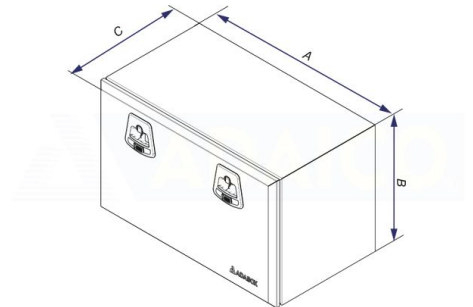

Sinkityt

Työkalulaatikko 1000x500x500 sinkitty musta Adabox kaasujouset, hylly, 2 lukkoa

Tuotenumero: 160280016

Kuvaus

Adabox -sinkitystä pellistä valmistettu mustaksi maalattu laatikko.

Ergonominen lukko kaksinkertaisella lukitus mahdollisuudella (avain ja riippulukkorengas)

Metalliset saranat ja kuparipinnoitetut teräsruuvit, tiivistys

1,5mm ainevahvuus

ECE-R73.01 sivusuojaus hyväksyntä

P: 1000 mm

Paino: 40.7 kg**B:** 500 mm**A:** 1000 mm**C:** 500 mm

K: 500 mm

S: 500 mm