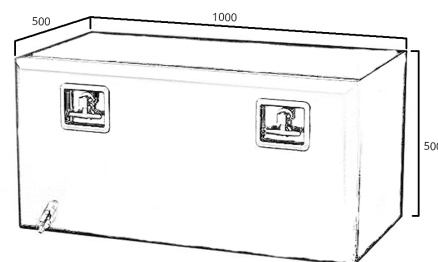

Sinkityt

Työkalulaatikko 1000x500x500 sinkitty, musta Adabox, 10l vesisäiliöllä, 2 lukkoa

Tuotenumero: 160202255

**Paino: 37 kg**

Kuvaus

Adabox mustaksi maalattu galvanoidusta pellistä valmistettu laatikko.

Ergonominen ja kaksinkertainen lukitus (avain ja riippulukkorengas)

Metalliset saranat ja kuparipinnoitetut teräsruuvit, tiivistys

1,5mm ainevahvuus

ECE-R73.01 Lateral Protection Devices

P: 1000 mm

K: 500 mm

S: 500 mm

Lisäkuvat