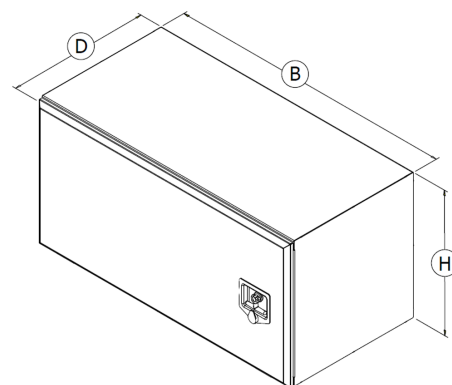

Ruostumaton teräs

Työkalulaatikko 1000x500x500 RST sivulle aukeava Tilbox, kiillotettu, 1 lukko, vaijeri

Tuotenumero: 150402

Kuvaus

Kampanjahinta!

Ruostumattomasta teräksestä valmistettu kuorma-auton työkalulaatikko.

Laatikon takana oleva tuuletustulppa parantaa laatikon ilmanvaihtoa.

Laatikon levyaksuus 1,5 mm. Mattapintainen, kiillotettu kansi. Kumitiiviste. Sivulle aukeava ovi yhdellä T-lukolla.

B: 1000 mm**H:** 500 mm**D:** 500 mm