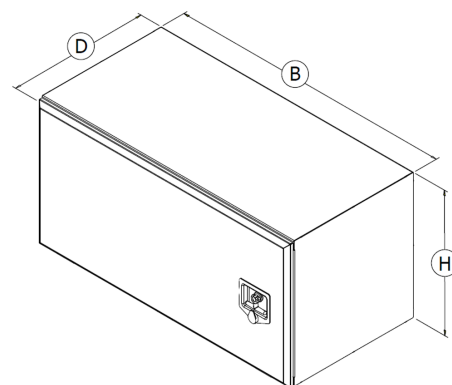

Ruostumaton teräs

Työkalulaatikko 1000x500x500 RST sivulle aukeava Tilbox, kiillotettu, 1 lukko, vaijeri, nettohinta

Tuotenumero: 150402

Kuvaus

Nettohinnoiteltu tuote! Rajoitettu erä.

Ruostumattomasta teräksestä valmistettu kuorma-auton työkalulaatikko.

Laatikon takana oleva tuuletustulppa parantaa laatikon ilmanvaihtoa.

Laatikon levyaksuus 1,5 mm. Mattapintainen, kiillotettu kansi. Kumitiiviste. Sivulle aukeava ovi yhdellä T-lukolla.

B: 1000 mm**H:** 500 mm**D:** 500 mm