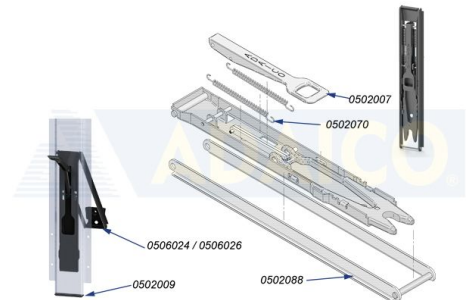

Adaico tarvikkeet ja varaosat

Tukimekanismi pieni tukilaakeri

Täydellinen pylväsmekaniikka

Tuotenumero: 160502090

Lisäkuvat