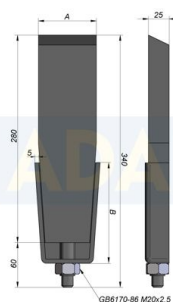

Lukkotolppien varaosat ja tarvikkeet
Tukikiila 90x25 ruuveilla

Tuotenumero: 160502312

Kuvaus

A: 90

B: 150