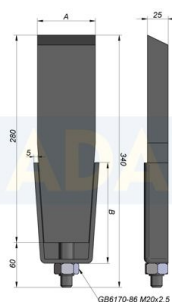

Lukkotolppien varaosat ja tarvikkeet

Tukikiila 110x25 ruuveilla

Tuotenumero: 160502310

Kuvaus

A: 110

B: 150