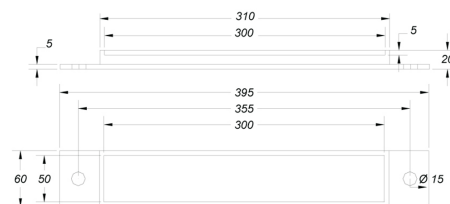

Törmäyskumit

Törmäyskumi 60/395/310/5/20/355

Vaimennuskumi teräsalustalla

Tuotenumero: 162001080 Vanha tuotenumero: 103678/18081

**Paino:** 1.31 kg