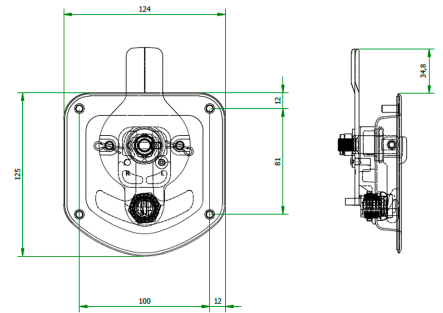

Lisävarusteet ja varaosat

Tilbox T-lukko, RST

Tuotenumero: 103927 Vanha tuotenumero: 70183

**Paino:** 0.58 kg

Lisäkuvat