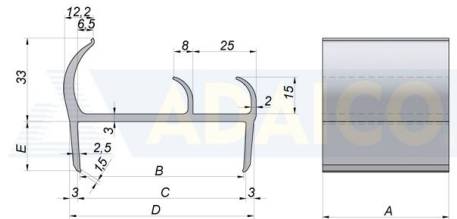

Tiivisteet

Tiivisteprofiili 2.8m x85x52 PVC

Tuotenumero: 161401012

**Kuvaus**

A: 2,8m.

B: 83

C: 85,5

D: 91,5