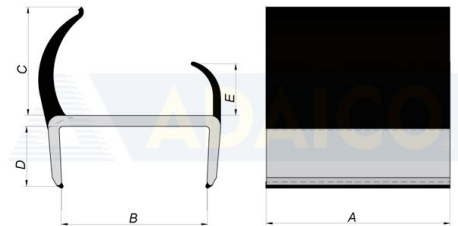

Tiivisteet

Tiivisteprofilili 2.8m x30x56 PVC

Tuotenumero: 161401042

Kuvaus

A: 2,8 m

B: 30

C: 36

D: 20