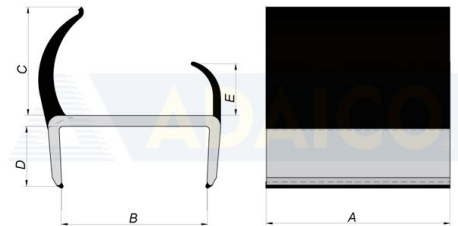

Tiivisteet

Tiivisteprofilili 2.8 m x25x53 PVC

Tuotenumero: 161401048

Kuvaus

A: 2,8 m

B: 25

C: 26

D: 21