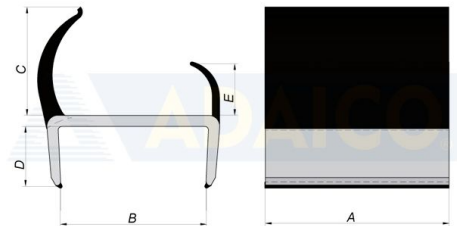

# Tiivisteprofilili 2.8 m x25x53 PVC

Tuotenumero: 161401048

## Kuvaus

A: 2,8 m

B: 25

C: 26

D: 21

E: 15