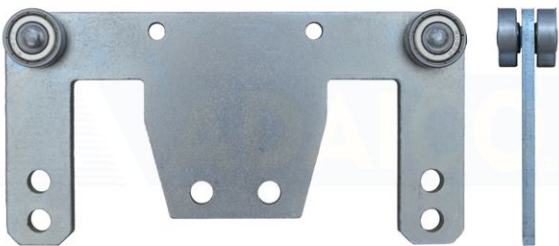

Laakeri, pyörät ja liiut

Teräsvaunu Ø22x21.5, sinkitty

Tuotenumero: 160801146

Kuvaus

Ominaisuudet: Laakeri Teräs

Lisäkuvat