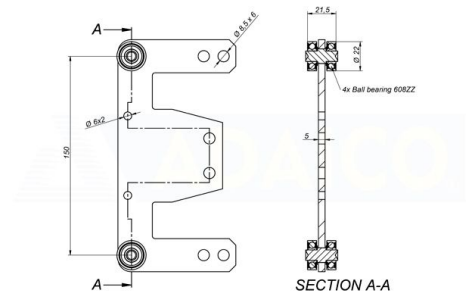

Laakeri, pyörät ja liiut

Teräsvaunu Ø22x21.5, sinkitty

Tuotenumero: 160801146

Kuvaus

Ominaisuudet: Laakeri Teräs

Lisäkuvat