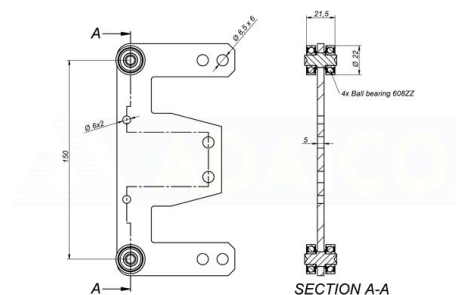

Laakeri, pyörät ja liiut

Teräsvaunu Ø22x21.5, sinkitty

Tuotenumero: 160801146

Kuvaus

Ominaisuudet: Laakeri Teräs

Lisäkuvat