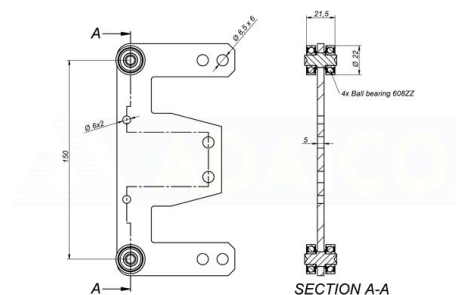

Laakeri, pyörät ja liiut

Teräsvaunu Ø22x21.5, sinkitty

Tuotenumero: 160801146

Kuvaus

Ominaisuudet: Laakeri Teräs