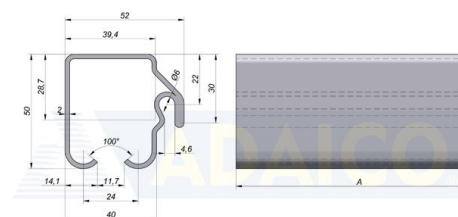

Sivuverho-osat

Terästankoprofiili 52x50, sinkitty teräs

Tuotenumero: 161403012

Kuvaus

A: 7,8 m