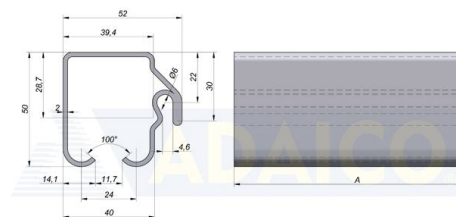

Sivuverho-osat

Terästankoprofiili 52x50, sinkitty teräs

Tuotenumero: 161403012

Kuvaus

A: 7,8 m