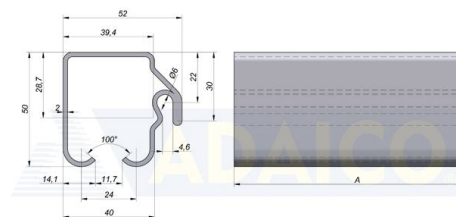

Sivuverho-osat

Terästankoprofili 52x50, sinkitty teräs

Tuotenumero: 161403010

Kuvaus

A: 7 m