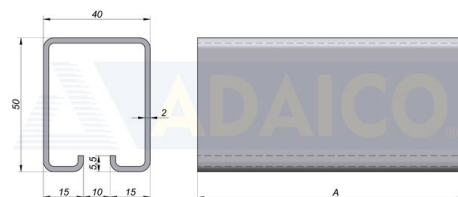

Sivuverho-osat

Terästankoprofili 40x50, sinkitty teräs

Tuotenumero: 161403020

Kuvaus

A: 7 m