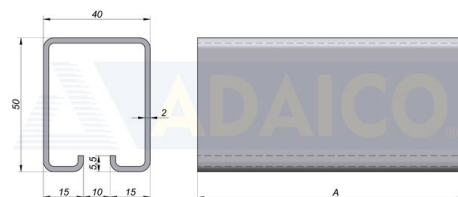

Sivuverho-osat

Terästankoprofili 40x50, sinkitty teräs

Tuotenumero: 161403018

Kuvaus

A: 7,8 m