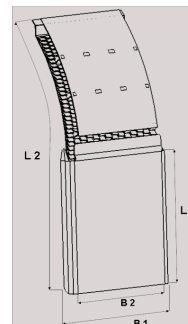

Supraläpät

Supraläppä 720 400 mm taustalevyllä

Tuotenumero: 100831 Vanha tuotenumero: 5068720

Kuvaus

Logo-painatus pyynnöstä

- Valmistettu erittäin kestävästä HD-polyeteenistä, mikä takaa erinomaisen lämpötilan ja kemikaalien kestävyuden
- Saatavana sopivan kokoisena kaikkiin hyötyajoneuvojen renkaiden mittoihin
- Joustava, kevyt, itsepuhdistuva rakenne
- Tehokas roiskeesto - vähentää 80% renkaiden aiheuttamasta vesisumusta palauttaen sen tienpintaan
- Helppo asentaa jo asennettuihin lokasuojiin niiteillä tai ruuveilla

Paino: 2.7 kg**B1:** 720 mm**B2:** 685 mm**L1:** 400 mm**L2:** 820 mm**Lavakoko:** 1000x2250 mm**Määrä kerroksessa:** 30 kpl**Määrä lavalla:** 90 kpl**Kerroksia per lava:** 3 kpl

Lisäkuvat