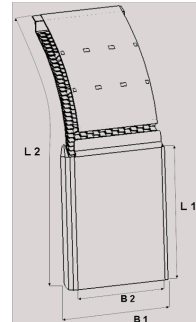

## Kuvaus

Logo-painatus pyynnöstä

- Valmistettu erittäin kestävästä HD-polyeteenistä, mikä takaa erinomaisen lämpötilan ja kemikaalien kestävyuden
- Saatavana sopivan kokoisena kaikkiin hyötyajoneuvojen renkaiden mittoihin
- Joustava, kevyt, itsepuhdistuva rakenne
- Tehokas roiskeesto - vähentää 80% renkaiden aiheuttamasta vesisumusta palauttaen sen tienpintaan
- Helppo asentaa jo asennettuihin lokasuojiin niiteillä tai ruuveilla

**Paino:** 2.7 kg**B1:** 720 mm**B2:** 685 mm**L1:** 400 mm**L2:** 820 mm**Lavakoko:** 1000x2250 mm**Määrä kerroksessa:** 30 kpl**Määrä lavalla:** 90 kpl**Kerroksia per lava:** 3 kpl