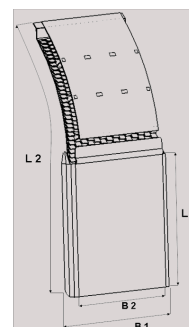

Supraläpät**Supraläppä 720 400/820 mm
ilman taustalevyä**

Tuotenumero: 100833 Vanha tuotenumero: 5068721

**Kuvaus**

Logo-painatus pyynnöstä

- Valmistettu erittäin kestävästä HD-polyeteenistä, mikä takaa erinomaisen lämpötilan ja kemikaalien kestävyuden
- Saatavana sopivan kokoisena kaikkiin hyötyajoneuvojen renkaiden mittoihin
- Joustava, kevyt, itsepuhdistuva rakenne
- Tehokas roiskeesto - vähentää 80% renkaiden aiheuttamasta vesisumusta palauttaen sen tienpintaan
- Helppo asentaa jo asennettuihin lokasuojiin niiteillä tai ruuveilla

Paino: 2.6 kg**B1:** 720 mm**B2:** 685 mm**L1:** 400 mm**L2:** 820 mm**Lavakoko:** 1000x2250 mm**Määrä kerroksessa:** 30 kpl**Määrä lavalla:** 90 kpl**Kerroksia per lava:** 3 kpl

Lisäkuvat