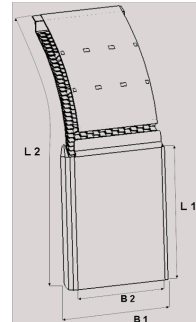

**Supraläpät****Supraläppä 720 400/820 mm  
ilman taustalevyä**

Tuotenumero: 100833 Vanha tuotenumero: 5068721

**Kuvaus**

Logo-painatus pyynnöstä

- Valmistettu erittäin kestävästä HD-polyeteenistä, mikä takaa erinomaisen lämpötilan ja kemikaalien kestävyuden
- Saatavana sopivan kokoisena kaikkiin hyötyajoneuvojen renkaiden mittoihin
- Joustava, kevyt, itsepuhdistuva rakenne
- Tehokas roiskeesto - vähentää 80% renkaiden aiheuttamasta vesisumusta palauttaen sen tienpintaan
- Helppo asentaa jo asennettuihin lokasuojiin niiteillä tai ruuveilla

**Paino:** 2.6 kg**B1:** 720 mm**B2:** 685 mm**L1:** 400 mm**L2:** 820 mm**Lavakoko:** 1000x2250 mm**Määrä kerroksessa:** 30 kpl**Määrä lavalla:** 90 kpl**Kerroksia per lava:** 3 kpl