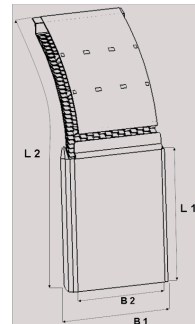

Supraläpät**Supraläppä 720 300/720 mm
ilman taustalevyä**

Tuotenumero: 100834 Vanha tuotenumero: 5068722

**Kuvaus**

Logo-painatus pyynnöstä

- Valmistettu erittäin kestävästä HD-polyeteenistä, mikä takaa erinomaisen lämpötilan ja kemikaalien kestävyuden
- Saatavana sopivan kokoisena kaikkiin hyötyajoneuvojen renkaiden mittoihin
- Joustava, kevyt, itsepuhdistuva rakenne
- Tehokas roiskeesto - vähentää 80% renkaiden aiheuttamasta vesisumusta palauttaen sen tienpintaan
- Helppo asentaa jo asennettuihin lokasuojiin niiteillä tai ruuveilla

Paino: 2.4 kg**B1:** 720 mm**B2:** 685 mm**L1:** 300 mm**L2:** 820 mm**Lavakoko:** 1450x2250 mm**Määrä kerroksessa:** 60 kpl**Määrä lavalla:** 180 kpl**Kerroksia per lava:** 3 kpl

Lisäkuvat