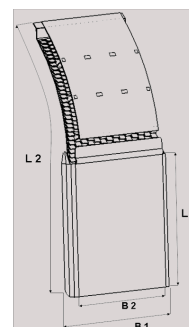

Supraläpät

Supraläppä 650-680 400 mm taustalevyllä

Tuotenumero: 100818 Vanha tuotenumero: 5068650

Kuvaus

Logo-painatus pyynnöstä

- Valmistettu erittäin kestävästä HD-polyeteenistä, mikä takaa erinomaisen lämpötilan ja kemikaalien kestävyuden
- Saatavana sopivan kokoisena kaikkiin hyötyajoneuvojen renkaiden mittoihin
- Joustava, kevyt, itsepuhdistuva rakenne
- Tehokas roiskeesto - vähentää 80% renkaiden aiheuttamasta vesisumusta palauttaen sen tienpintaan
- Helppo asentaa jo asennettuihin lokasuojiin niiteillä tai ruuveilla

Paino: 2.5 kg**B1:** 650680 mm**B2:** 615 mm**L1:** 400 mm**L2:** 820 mm**Lavakoko:** 1300X2250 mm**Määrä kerroksessa:** 50 kpl**Määrä lavalla:** 150 kpl**Kerroksia per lava:** 3 kpl

Lisäkuvat