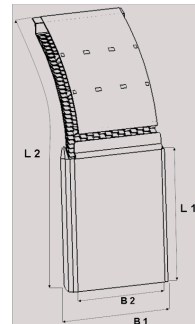

Supraläpät**Supraläppä 650-680 400 mm
taustalevyllä**

Tuotenumero: 100818 Vanha tuotenumero: 5068650

**Kuvaus**

Logo-painatus pyynnöstä

- Valmistettu erittäin kestävästä HD-polyeteenistä, mikä takaa erinomaisen lämpötilan ja kemikaalien kestävyuden
- Saatavana sopivan kokoisena kaikkiin hyötyajoneuvojen renkaiden mittoihin
- Joustava, kevyt, itsepuhdistuva rakenne
- Tehokas roiskeesto - vähentää 80% renkaiden aiheuttamasta vesisumusta palauttaen sen tienpintaan
- Helppo asentaa jo asennettuihin lokasuojiin niiteillä tai ruuveilla

Paino: 2.5 kg**B1:** 650680 mm**B2:** 615 mm**L1:** 400 mm**L2:** 820 mm**Lavakoko:** 1300X2250 mm**Määrä kerroksessa:** 50 kpl**Määrä lavalla:** 150 kpl**Kerroksia per lava:** 3 kpl

Lisäkuvat